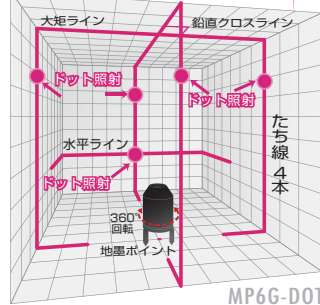

高輝度KiRaモード標準搭載

ジンバル式	ライン精度 10m±1mm
防塵・防滴 IP54	屋外・受光器対応