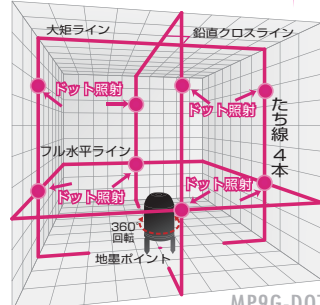

レーザー光がさらに見やすい **DOT-LASER** ドットレーザー NEW モデル / 精悍なフォルム
ドット照射 & 高輝度 KiRa モード搭載

盗難・火災補償
1年間無償修理

フルライン
たち線 / 4本
全周水平ライン
たち線全てに
水平ラインがクロス
鉛直クロス
地墨ポイント

2倍 明るいやつ!!
高輝度モード搭載

高輝度KiRaモード標準搭載

ジンバル式	ライン精度 10m±1mm
防塵・防滴 IP54	屋外・受光器対応