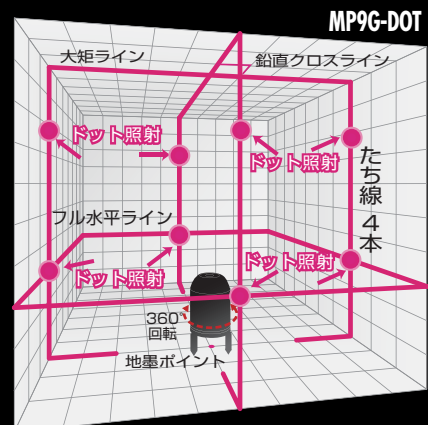

DOT-LASER レーザーマスタープロ MPGシリーズ

レーザー光がさらに見やすいドットレーザー

高輝度 KiRa モード標準搭載

ジンバル式

ライン精度 10m±1mm

防塵・防滴 IP54

屋外・受光器対応

盗難・火災補償
1年間無償修理