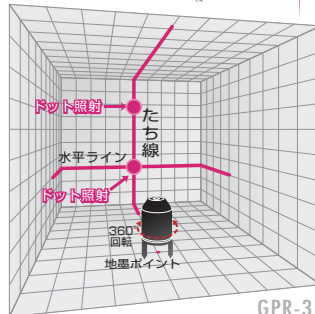

JANコード: 4534587 980425

GPR-4-W 本体+受光器+三脚 価格 150,000円 (税別)

JANコード: 4534587 980432

盗難・火災補償  
1年間無償修理

たち線  
水平ライン  
地墨ポイント

**2倍** 明るい  
高輝度モード搭載  
※社会実用機と比較

線に点が出る！高輝度ドット照射  
振動・衝撃に強い耐振構造

ジナル式	ライン精度 10m±1mm
高輝度KiRa搭載	屋外・受光器対応