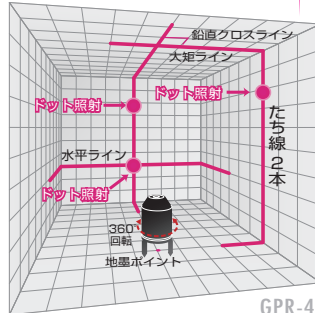

レーザー光がさらに見やすい

線に点が出る！高輝度ドット照射

# ドットレーザープロRCゴリラ

NEW モデル

ドット照射&高輝度 KiRa&リモコン

盗難・火災補償  
1年間無償修理

たち線 2本  
水平ライン  
鉛直クロス  
地墨ポイント

**2倍** 明るい  
高輝度モード搭載  
※社会実用機と比較

線に点が出る！高輝度ドット照射  
振動・衝撃に強い耐振構造

ジナル式	ライン精度 10m±1mm
高輝度KiRa搭載	屋外・受光器対応