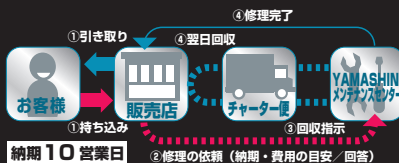

レーザー全機種対象 1年間無償修理

1. ご依頼はお電話で。納期・費用の目安を回答。
2. 連絡受付後、商品の回収にお伺いします。(連絡を頂いた翌日に集荷となります。)
3. 修理・調整された商品は販売店様に。ご請求は御店様から。

受付時間 9:00~17:00月~金曜日(祝日を除く)

まずはお電話ください。

0120-205-888

※1年経過後も、安心価格で修理致します。■落下など、お客様に過失があった場合には、部品代のみご負担いただけます。■保証書登録のされてない場合は、有償となります。※本製品の耐衝撃、耐振動性能は、無破損・無故障を保證するものではありません。予めご了承ください。

YAMASHIN

※このカタログの記載内容は、2013年7月現在のものです。