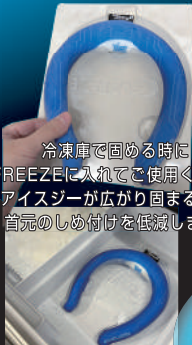

リバーシブル
デザイン
PAT.P

ご使用目安

約 1.5時間 ~ 約 2.5時間
外気温25~35度の場合

M 首回り 39cm
男女兼用

L 首回り 41cm
男女兼用

ice-G STEALTH 3 コフレピンク 価格/7,520円(税別)

品番	JANコード	サイズ
ICGS3-PKC-M	4534587 784863	M
ICGS3-PKC-L	4534587 784870	L

※掲載商品の仕様及びパッケージなど改良の為、予告なく変更する場合がございます。
※掲載の製品写真は、印刷の関係で実際とは異なる場合がございます。
※商品のご注文・お問い合わせは、弊社営業または、各代理店窓口にて承っております。

総合ツールメーカー

山真製鋸 株式会社

〒435-0056 静岡県浜松市東区小池町2642

TEL(053)468-6380 FAX(053)468-6370

iceG[®] STEALTH4

アイスジー ステルス[®] PAT.P
首元極太冷感 UP/ 長時間タイプ

首元をしめ付けない
GFREEZE[®]
ジーフリーズ PAT.P

形状キープ トレー付

冷凍庫で固める時に
GFREEZEに入れてご使用ください。
アイスジーが広がり固まる事で
首元をしめ付けを低減します。

冷却温度
22°C

ご使用環境や気温、製品の液体の温度により
固体化状態は異なります。

マジ冷えるぜ!!
首元極太 ステルス仕様

極太

ずっと長く冷たい
ステルス仕様
冷感がさらにアップ

STEALTH[®]
ステルス PAT.P

首元部分を極太にする事で
肌への接地面積を増やし
長時間の冷感アップを実現しました!